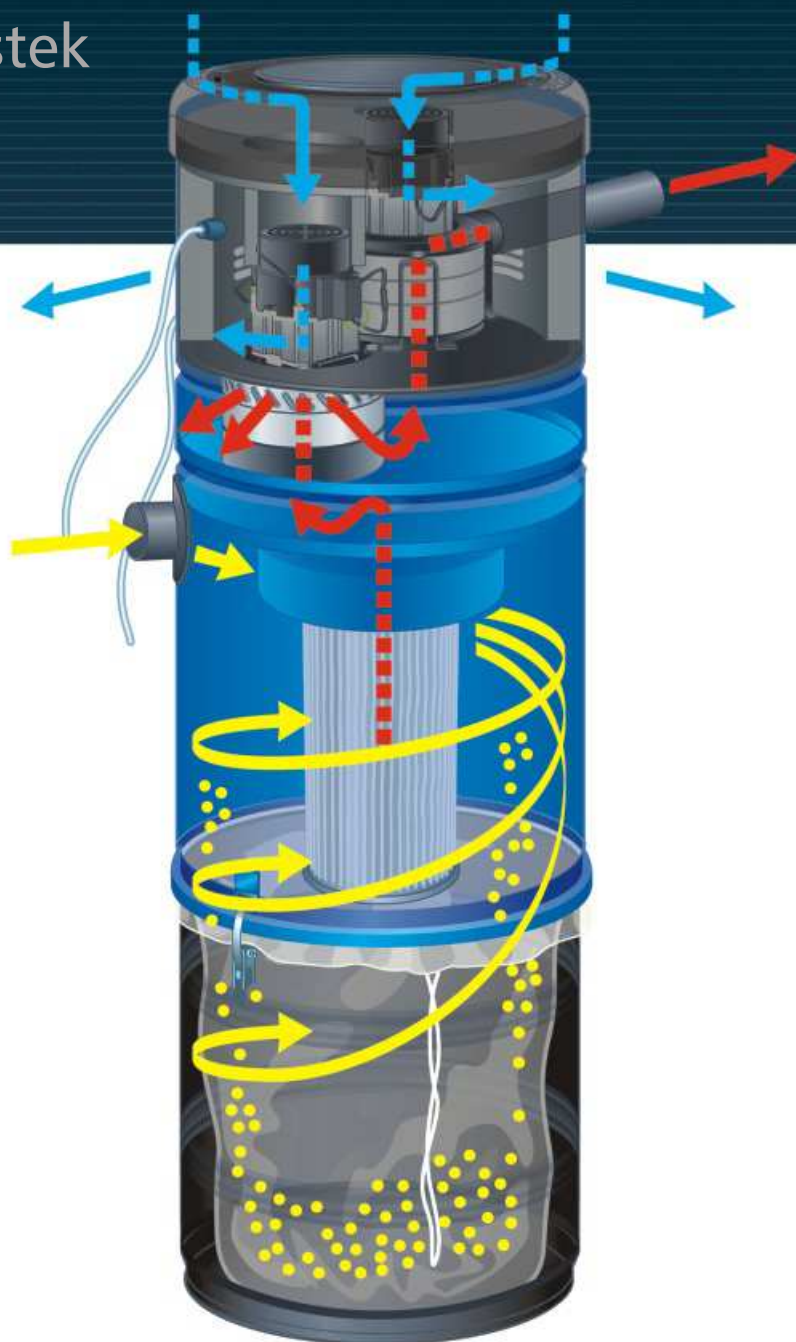

Odkurzacze Variovac są produkowane w nowoczesnej fabryce w Niemczech co zapewnia ich doskonałą jakość i trwałość. Standardowa gwarancja na jednostki centralne Variovac wynosząca 5 lat może zostać wydłużona nawet do 20 lat.

- **Moc pod kontrolą**

Wszystkie jednostki centralne Variovac posiadają silniki z funkcją regulacji mocy ssącej w pełnym zakresie.

- **Soft - start silnika**

Wszystkie jednostki centralne Variovac posiadają silniki z funkcją płynnego rozruchu co powoduje mniejsze skoki napięcia oraz wydłuża żywotność odkurzaczy.

- **Opóźnione wyłączenie turbin**

Po wyłączeniu odkurzacza pracuje on jeszcze przez 3-4 sekundy. Dzięki temu zabrudzenia nie pozostają w instalacji ssącej PCV.

- **Niezależne chłodzenie turbin**

Wszystkie silniki posiadają chłodzenie powietrzem z otoczenia. Dzięki temu znacznie zwiększa się żywotność turbin.

- **Antywibracyjny wlot ssący**

Dzięki temu drgania z jednostki nie są przenoszone na instalację PCV.

- **Super tłumienie dźwięku < 60dB (jednostki Premium)**

Poziom hałasu mierzony w odległości 1m od odkurzacza wg normy DIN EN ISO 3744. Specjalny stalowy tłumik (kl.A2 wg DIN 4120) praktycznie całkowicie eliminuje dźwięk turbin. Dzięki temu nie będziemy przeszkadzać sąsiadom podczas odkurzania.

- **Klasa zabezpieczenia elektrycznego IPX 4**

Oznacza to, że odkurzacz Variovac możemy spryskać wodą i mimo to nie będzie stanowił żadnego zagrożenia dla Państwa rodziny.